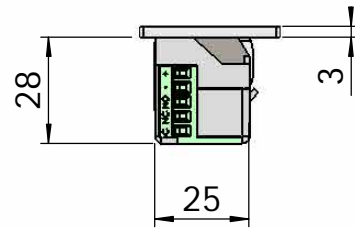

Montering för Modul

This document shall not be copied without owners written allowance and its content shall not be exposed for third part nor be used for unauthorized purpose.

Owner

Stendals EI AB

Title/Description

STEP 40 med plan stolpe plös 11mm
Montering för Modul

Drawing no.

ST4031

Scale

1:2