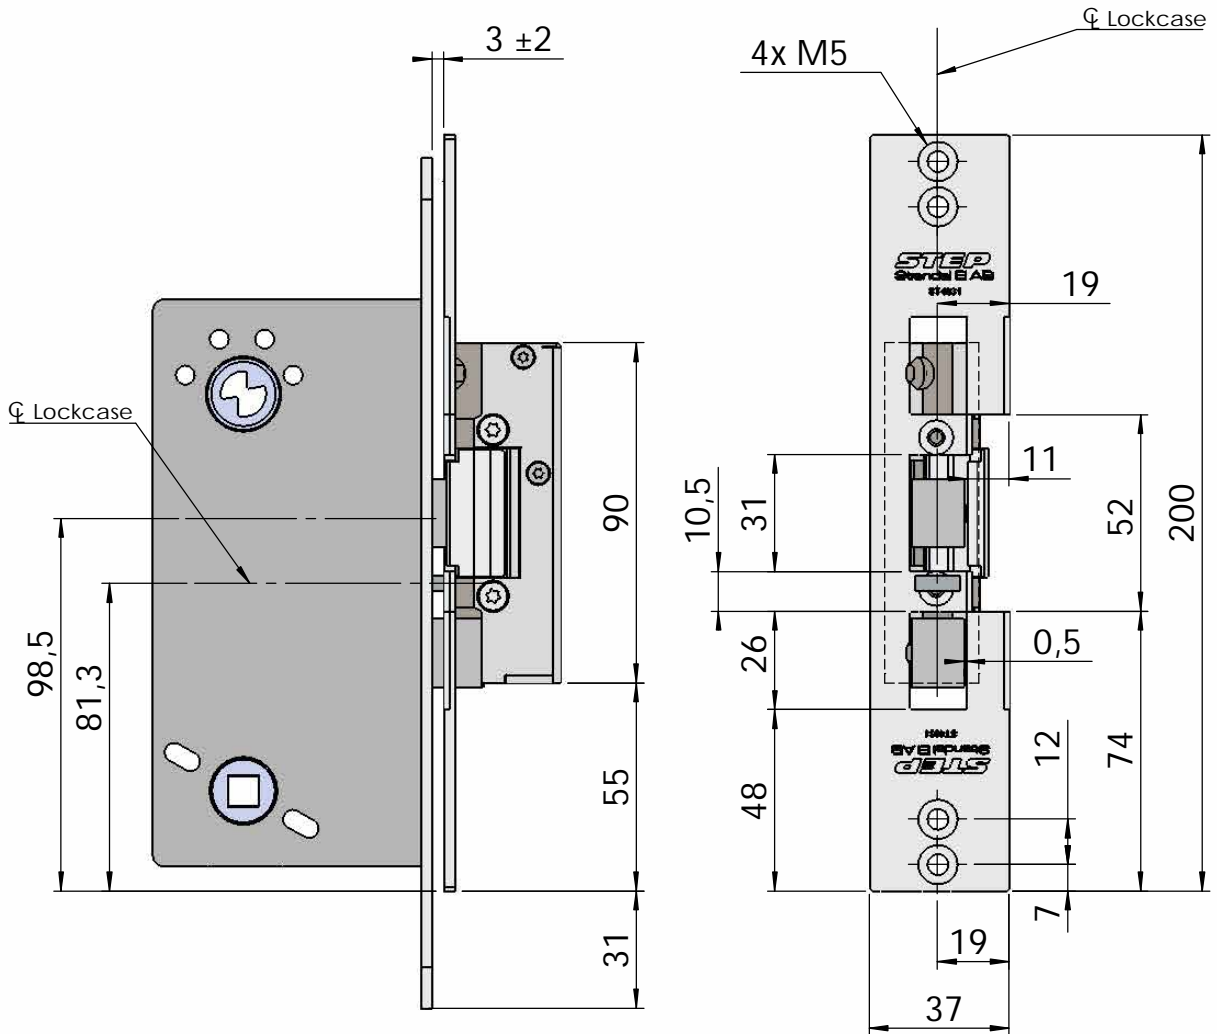

Montering för Modul

This document shall not be copied without owners written allowance and its content shall not be exposed for third part nor be used for unauthorized purpose.

Owner

Stendals EI AB

Title/Description

STEP 40 med plan stolpe plös 11mm
Montering för Modul

Drawing no.

ST4031

Scale

1:2